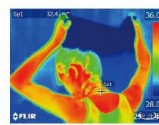

【商品特長】

厚手のシートに含まれるたっぷりの冷却ウォーターが、熱を吸い込み蒸発。
気化熱の作用で、肌の熱(ほてり)を逃し続けます!

のせる前