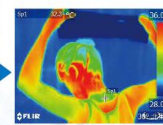

のせて1時間後

【ビオレ冷タオル 無香性】
個装包 1本

150円

持ち運びしやすい
個包装