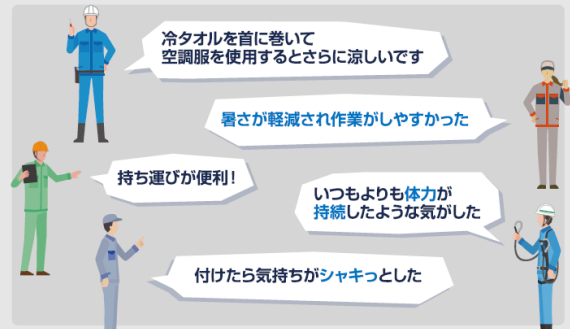

### 【ゲンバでの冷タオルご使用の声】

商品評価

約**90%以上**の方が  
**良い**と回答!!!

評価コメント

冷タオルを首に巻いて  
空調服を使用するとさらに涼しいです

暑さが軽減され作業がしやすかった

持ち運びが便利!

いつもよりも体力が  
持続したような気がした