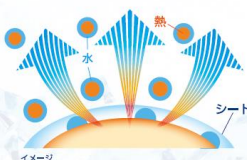

【商品特長】

厚手のシートに含まれるたっぷりの冷却ウォーターが、熱を吸い込み蒸発。
気化熱の作用で、肌の熱(ほてり)を逃し続けます!

のせる前